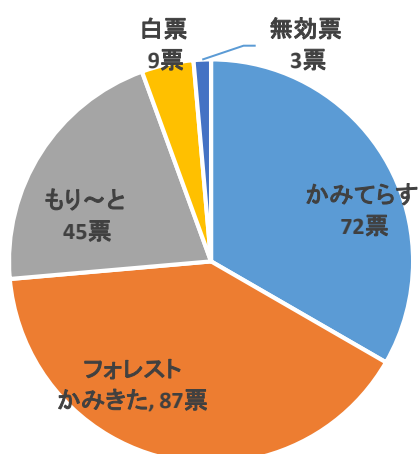

上北山村拠点施設 愛称募集
集計結果

	かみてらす	フォレスト かみきた	もり〜と	白票	無効票
票数	72票	87票	45票	9票	3票
得票率	33.33%	40.28%	20.83%	4.17%	1.39%

合計票数	216票
投票率	44.54%